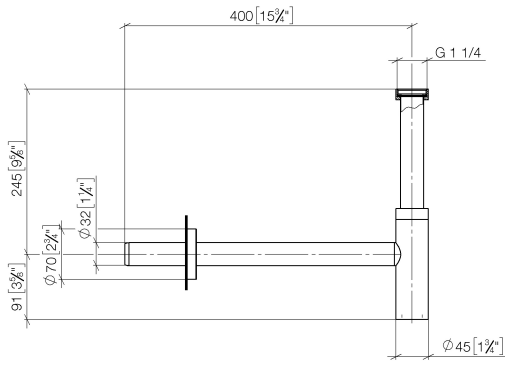

10 060 970

• rosette Ø 70 mm

Fits: LULU, TARA, LISSÉ, VAIA, META

	Brushed Platinum	10 060 970-06
	Chrome	10 060 970-00
	Platinum	10 060 970-08
	Durabross (23kt Gold)	10 060 970-09
	Dark Chrome	10 060 970-19
	Light Gold	10 060 970-26
	Brushed Light Gold	10 060 970-27
	Brushed Durabross (23kt Gold)	10 060 970-28
	Matte Black	10 060 970-33
	Brushed Bronze	10 060 970-42
	Brushed Champagne (22kt Gold)	10 060 970-46
	Champagne (22kt Gold)	10 060 970-47
	Brushed Chrome	10 060 970-93
	Brushed Dark Platinum	10 060 970-99

10 060 970

mm [inches]

10 060 970

Parts for other finishes can be found here: [Chrome](#)

Spare parts list

No.	Item Number	Name	Quantity used	Delivery time
1	09 14 20 060 90	seal	1	2
2	09 28 23 007-06	pipe	1	10
3	09 23 30 022-06	nut	2	10
4	09 14 03 015 90	seal	1	2
5	09 28 23 019-06	pipe	1	-
Spare part can no longer be ordered, please order the replacement item				
6	09 14 10 149 90	seal	1	2
7	04 11 01 045 00-06	casing	1	60
8	09 14 10 148 90	seal	2	2
9	09 21 02 004-06	lid	1	60
10	09 14 10 112 90	seal	2	2
11	09 28 23 018-06	pipe	1	10
12	09 27 20 060-06	rosette	1	10